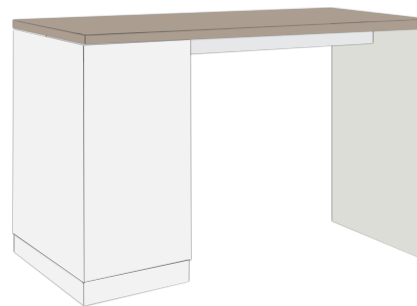

PRODEJNÍ PULT

Cena dle
kalkulace

PRODEJNÍ STOLEK

- rozměry na míru dle požadavků zákazníka
- možnost výběru různých dekorů a designů
- vnitřní členění ze strany prodávajícího lze zvolit podle Vašich potřeb (místo pro PC, pokladnu, šanony, zamykání apod.)
- fotky z realizací rádi zašleme
- nezávazně zpracujeme cenovou nabídku
- na zakázku s dodáním 3-6 týdnů dle vytiženosti výroby a dostupnosti materiálu