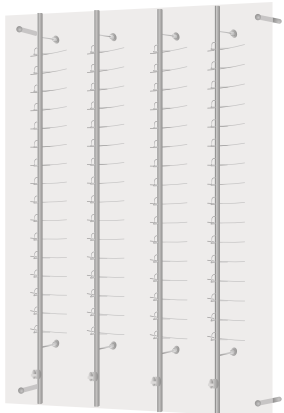

DO PROSTORU

STOJAN NB16i

1.690 Kč
65 EUR

- o 16 ks obrub
- o nezamykací
- o výška: 131 cm
- o šířka tyče: 17,5 cm
- o rozteč nosníků: 7,5 cm
- o vč. úchytů do zdi (dřeva/plexi)
- o obvykle skladem

NEZAMYKACÍ

STOJAN NB20i

1.950 Kč
75 EUR

- o 20 ks obrub
- o nezamykací
- o výška: 131 cm
- o šířka tyče: 17,5 cm
- o rozteč nosníků: 6 cm
- o vč. úchytů do zdi (dřeva/plexi)
- o obvykle skladem

ZAMYKACÍ PANELY

AKRYLOVÝ PANEL se stojany ZK16