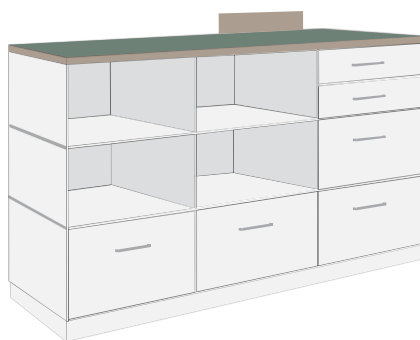

PRODEJNÍ PULT

Cena dle
kalkulace

PRODEJNÍ STOLEK

- rozměry na míru dle požadavků zákazníka
- možnost výběru různých dekorů a designů
- vnitřní členění ze strany prodávajícího lze zvolit podle Vašich potřeb (místo pro PC, pokladnu, šanony, zamykání apod.)
- fotky z realizací rádi zašleme
- nezávazně zpracujeme cenovou nabídku
- na zakázku s dodáním 3-6 týdnů dle vytiženosti výroby a dostupnosti materiálu