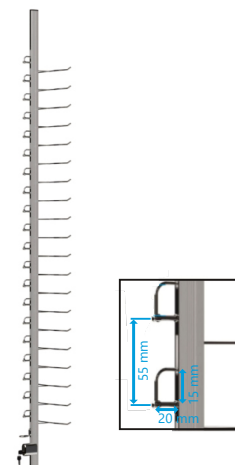

STOJAN ZK20

2.290 Kč
88 EUR

- o 20 ks obrub
- o zamykání klíčkem
- o výška tyče: 135 cm
- o šířka tyče: 17,5 cm
- o rozteč nosníků: 5,5 cm
- o vč. úchytů do zdi (dřeva/plexi)
- o obvykle skladem