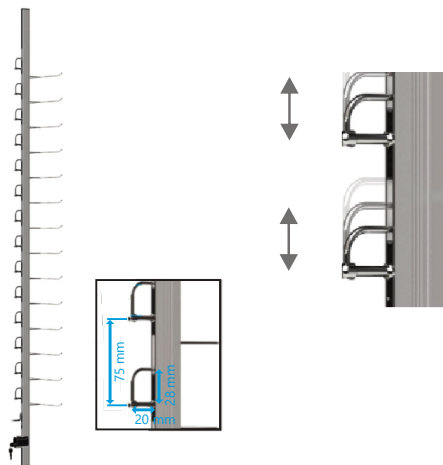

STOJAN ZK14

2.090 Kč
80 EUR

- o na 14 ks obrub
- o zamykání klíčkem
- o výška tyče: 135 cm
- o šířka tyče: 17,5 cm
- o rozteč nosníků: 7,5 cm
- o vč. úchytů do zdi (dřeva/plexi)
- o obvykle skladem