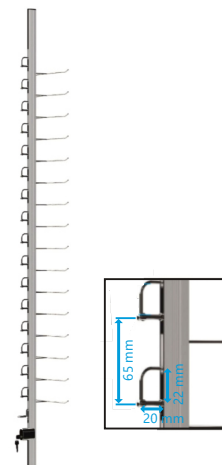

STOJAN ZK16

2.150 Kč
83 EUR

- o na 16 ks obrub
- o zamykání klíčkem
- o výška tyče: 135 cm
- o šířka tyče: 17,5 cm
- o rozteč nosníků: 6,5 cm
- o vč. úchytů do zdi (dřeva/plexi)
- o obvykle skladem