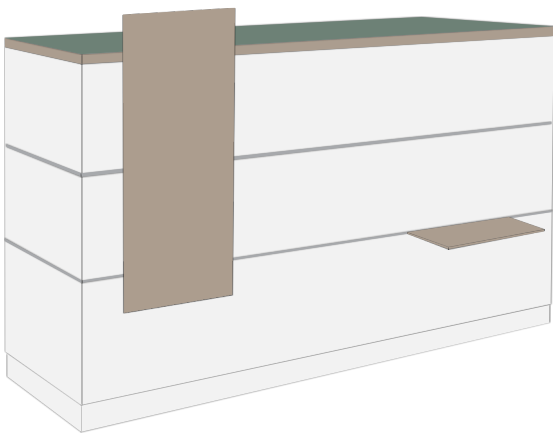

PRODEJNÍ PULT

Cena dle
kalkulace

PRODEJNÍ STOLEK

- rozměry na míru dle požadavků zákazníka
- možnost výběru různých dekorů a designů
- vnitřní členění ze strany prodávajícího lze zvolit podle Vašich potřeb (místo pro PC, pokladnu, šanony, zamykání apod.)
- fotky z realizací rádi zašleme
- nezávazně zpracujeme cenovou nabídku
- na zakázku s dodáním 3-6 týdnů dle vytiženosti výroby a dostupnosti materiálu