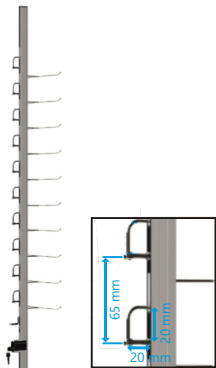

STOJANY ŘADA „K“

STOJAN ZK10

1.690 Kč
65 EUR

- o 10 ks obrub
- o zamykání klíčkem
- o výška tyče: 97 cm
- o šířka tyče: 17,5 cm
- o rozteč nosníků: 6,5 cm
- o vč. úchytů do zdi (dřeva/plexi)
- o obvykle skladem