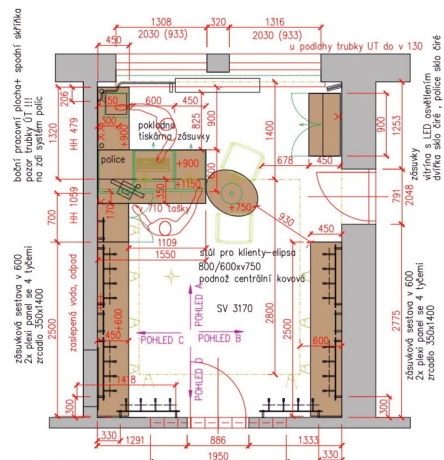

ZMĚNA INTERIÉRU

ARCHITEKTONICKÝ NÁVRH

Nejprve s Vámi probereme celý záměr a rozsah. Interiérový architekt Vás navštíví, zaměří stávající nebo budoucí prostory, probere s Vámi představu o budoucím stylu prodejny, harmonogramu prací, a rozpočtu. Na základě první schůzky Vám předložíme návrh postupu a předpokládaný rozpočet. Po odsouhlasení následují návrhy, barevné schémata, konzultace, vizualizace a materiálové varianty. Po vzájemném odsouhlasení se připraví rozpis materiálu, výkresy nábytku a v případě stavebních úprav stavební výkresy.