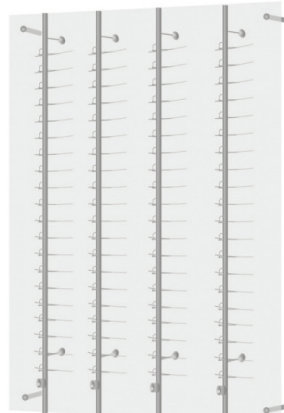

AKRYLOVÝ PANEL se stojany ZK20

13.990 Kč
538 EUR

- velikost: 90 x 140 cm
- barva: mléčná, bílý lesk, černý lesk, čirá
- 64 pozic na obruby
- 4 tyče ZK20 se zamykáním na klíč
- vč. úchytů do zdi (dřeva/plexi)
- na zakázku s dodáním 2-3 týdny